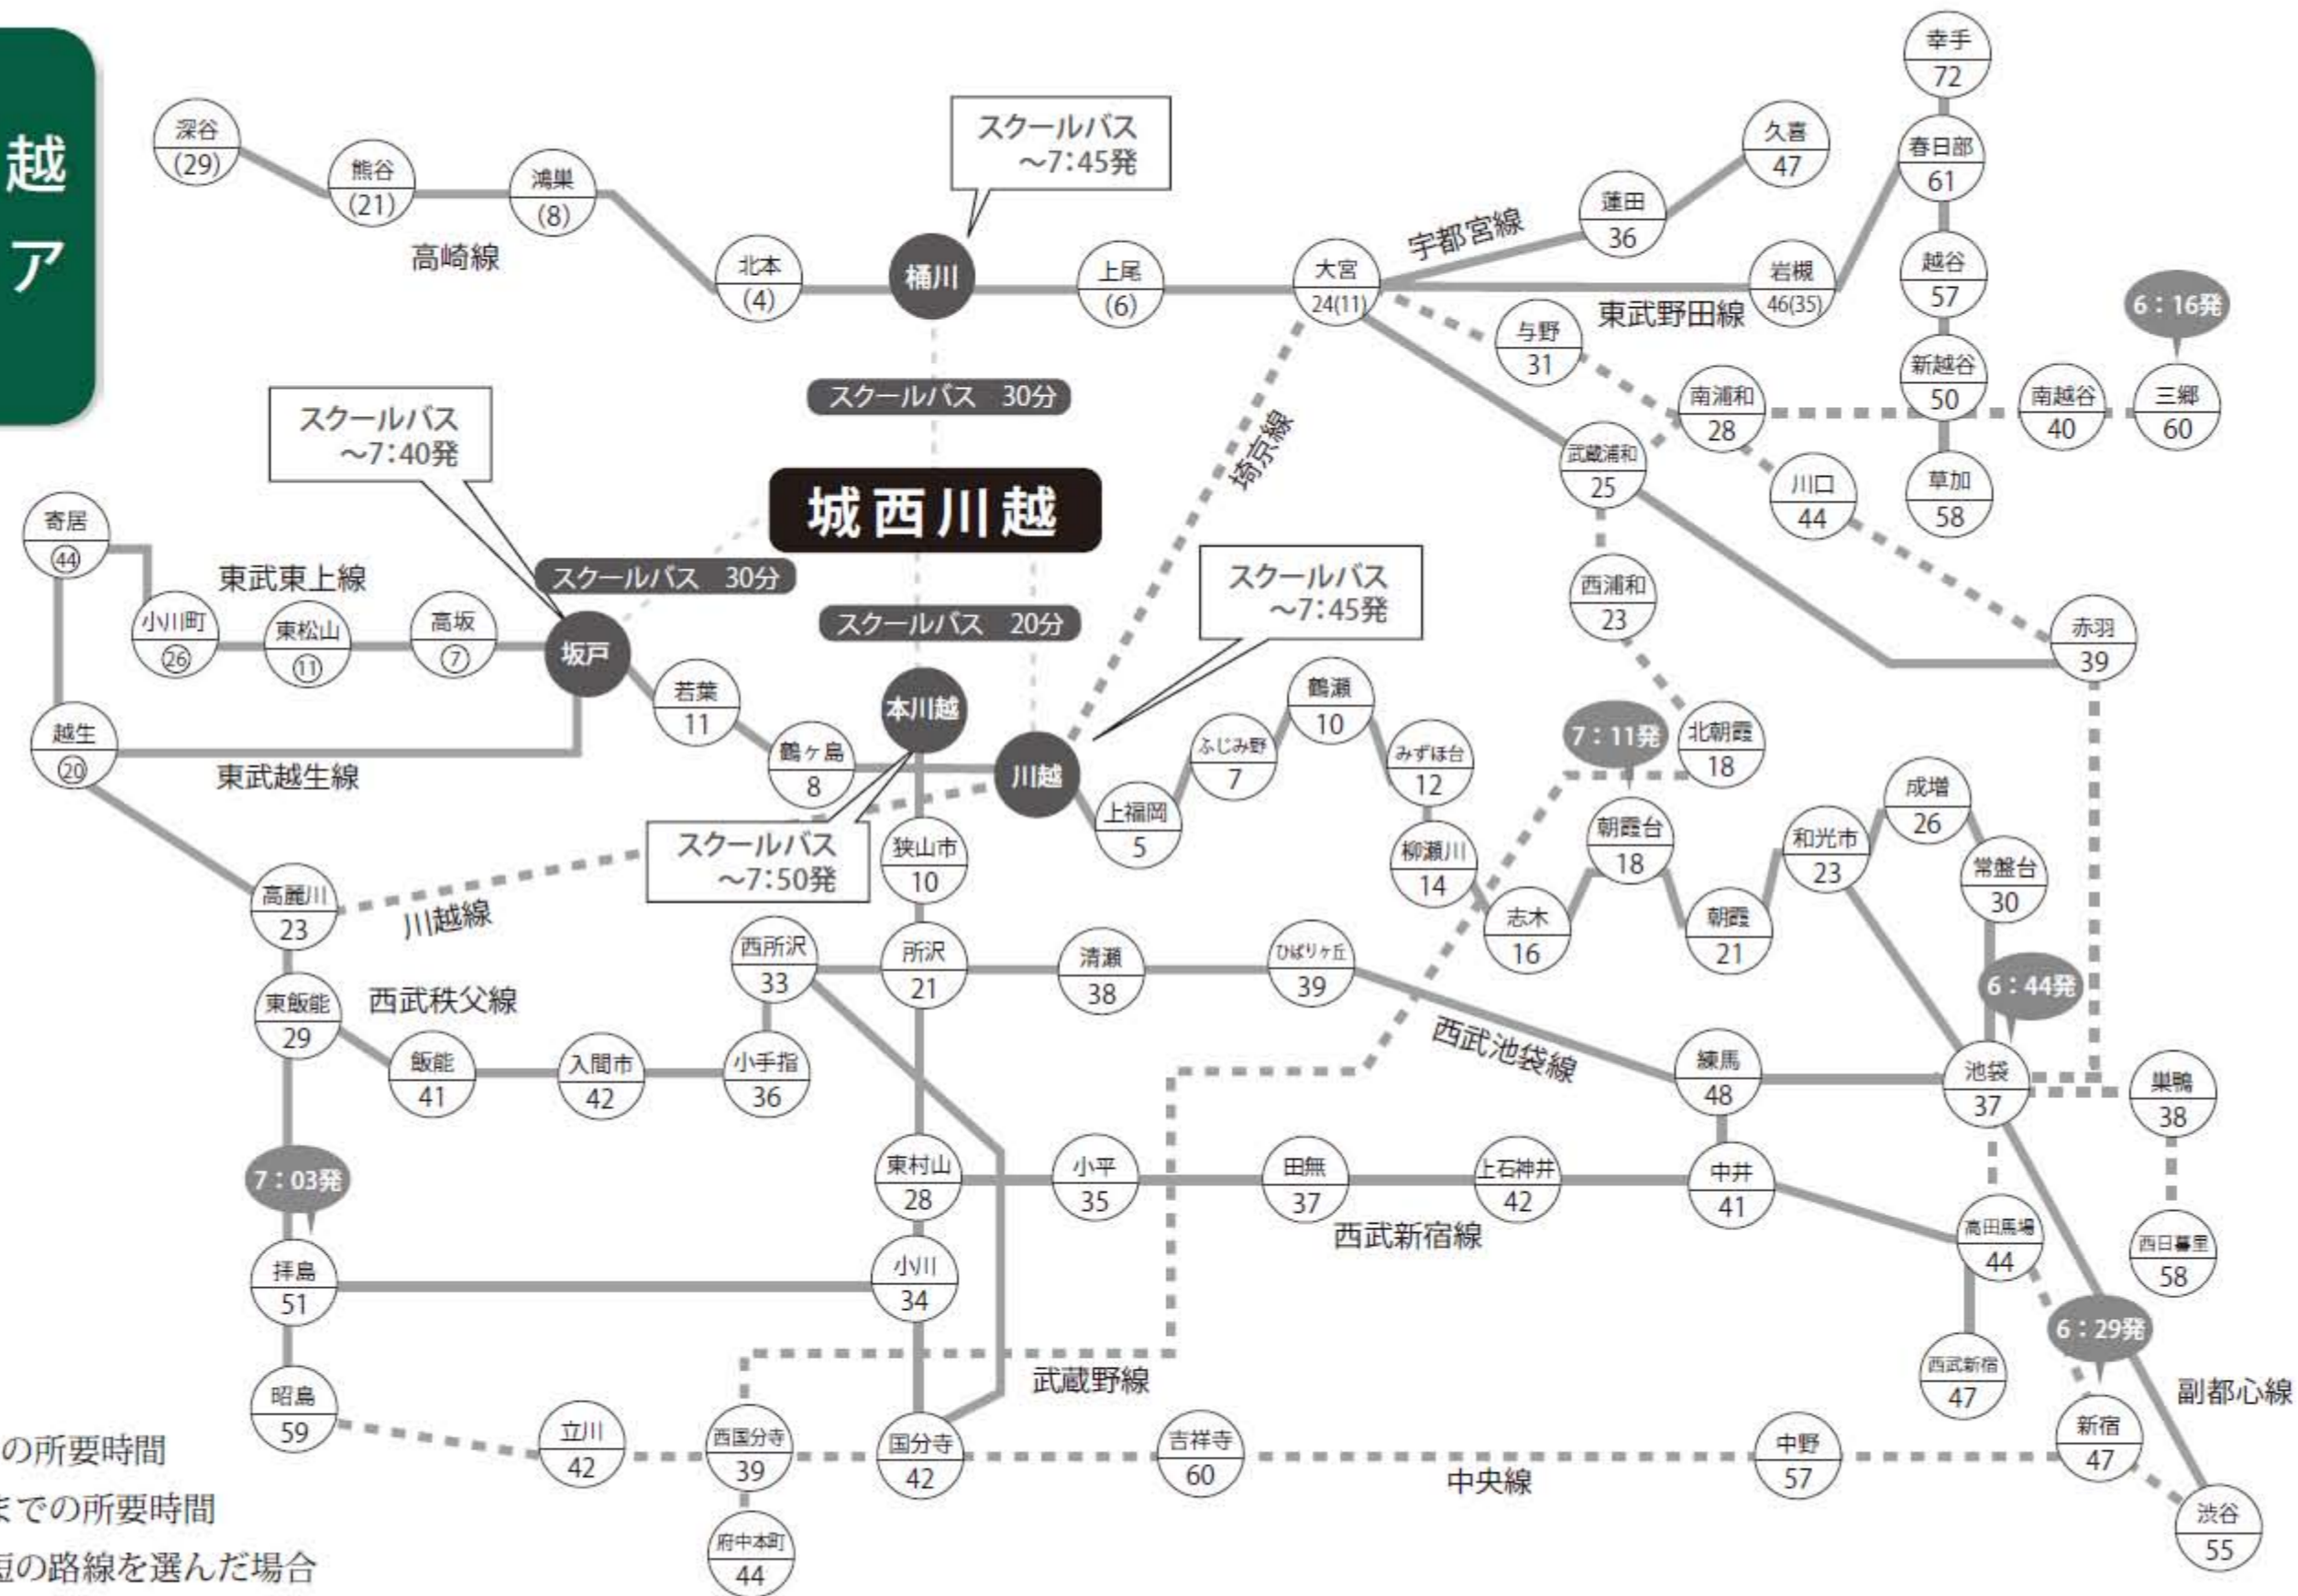

城西川越 通学エリア

※ ○は坂戸までの所要時間
 ※ ()は桶川までの所要時間
 ※所要時間は最短の路線を選んだ場合